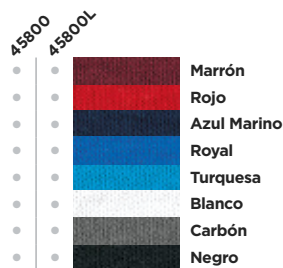

45800
Carbón

GILDAN®

PERFORMANCE®

- 5.6 oz/yd² o 190 grms/m²
- Punto de micro piqué de poliéster con 100% de filamento
- Costura lateral con ventanas laterales
- Collar de ojal contorneado
- Hombro hacia enfrente con sobrecostura
- Abertura definida con ruedo reforzado
- 3 botones perlados del mismo color de la prenda
- Doble puntada en mangas y ruedo

La UPF 30+ se aplica al blanco para los estilos 45800 y 45800L.

45800

Playera Deportiva Doble Piqué Adulto

- Tallas: CH a 2EG
- 8 colores

45800L

Playera Deportiva Doble Piqué Para Dama

- Silueta semi-ajustada
- Plaqueta invertida
- Tallas: CH a 2EG para damas
- 8 colores

45800L
Negro